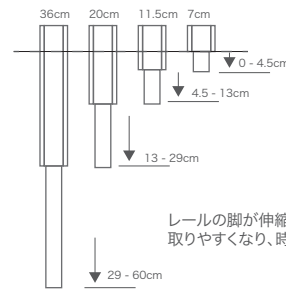

TECHNICAL SPECIFICATIONS

Tracks

Vario track

※1: 62cm幅のサイズ。1m幅では1040mm
 ※2: 62cm幅のサイズ。1m幅では960mm
 ※高さ: 90mm

円形レールや高速移動用アクセサリ

- ・スケートボード
- ・スピードトラック
- ・ポータグライド

を用意しております。

Leveling track

※ 62cm幅のみ
 ※高さ: 100mm

レールの脚が伸縮するので、不整地でのレベルが取りやすくなり、時間短縮につながります。

Mono track

※高さ: 100mm

Precision track

※高さ: 85mm