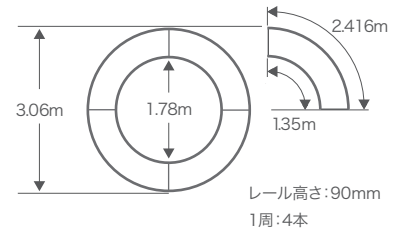

TECHNICAL SPECIFICATIONS

Tracks

Vario track

※1: 62cm幅のサイズ。1m幅では1040mm
 ※2: 62cm幅のサイズ。1m幅では960mm
 ※高さ: 90mm

円形レールや高速移動用アクセサリ

- ・スケートボード
- ・スピードトラック
- ・ポータグライド

を用意しております。

Leveling track

※ 62cm幅のみ
 ※高さ: 100mm

レールの脚が伸縮するので、不整地でのレベルが取りやすくなり、時間短縮につながります。

Mono track

※高さ: 100mm

Precision track

※高さ: 85mm