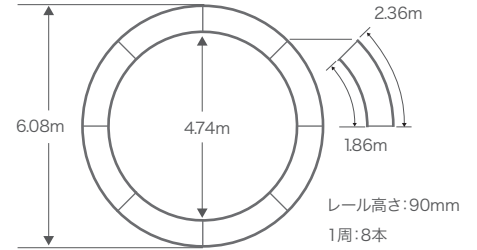

TECHNICAL SPECIFICATIONS

Tracks

Vario track

※1: 62cm幅のサイズ。1m幅では1040mm
 ※2: 62cm幅のサイズ。1m幅では960mm
 ※高さ: 90mm

円形レールや高速移動用アクセサリ

- ・スケートボード
- ・スピードトラック
- ・ポータグライド

を用意しております。

Leveling track

※ 62cm幅のみ
 ※高さ: 100mm

レールの脚が伸縮するので、不整地でのレベルが取りやすくなり、時間短縮につながります。

Mono track

※高さ: 100mm

Precision track

※高さ: 85mm