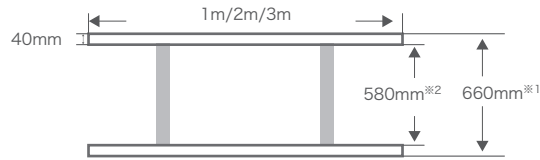

TECHNICAL SPECIFICATIONS

Tracks

Vario track

※1: 62cm幅のサイズ。1m幅では1040mm
 ※2: 62cm幅のサイズ。1m幅では960mm
 ※高さ: 90mm

円形レールや高速移動用アクセサリ

- ・スケートボード
- ・スピードトラック
- ・ポータグライド

を用意しております。

Leveling track

※ 62cm幅のみ
 ※高さ: 100mm

レールの脚が伸縮するので、不整地でのレベルが取りやすくなり、時間短縮につながります。

Mono track

※高さ: 100mm

Precision track

※高さ: 85mm