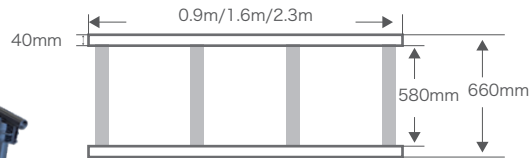

TECHNICAL SPECIFICATIONS

Tracks

Vario track

※1: 62cm幅のサイズ。1m幅では1040mm
 ※2: 62cm幅のサイズ。1m幅では960mm
 ※高さ: 90mm

円形レールや高速移動用アクセサリ

- ・スケートボード
- ・スピードトラック
- ・ポータグライド

を用意しております。

Leveling track

※ 62cm幅のみ
 ※高さ: 100mm

レールの脚が伸縮するので、不整地でのレベルが取りやすくなり、時間短縮につながります。

Mono track

※高さ: 100mm

Precision track

※高さ: 85mm