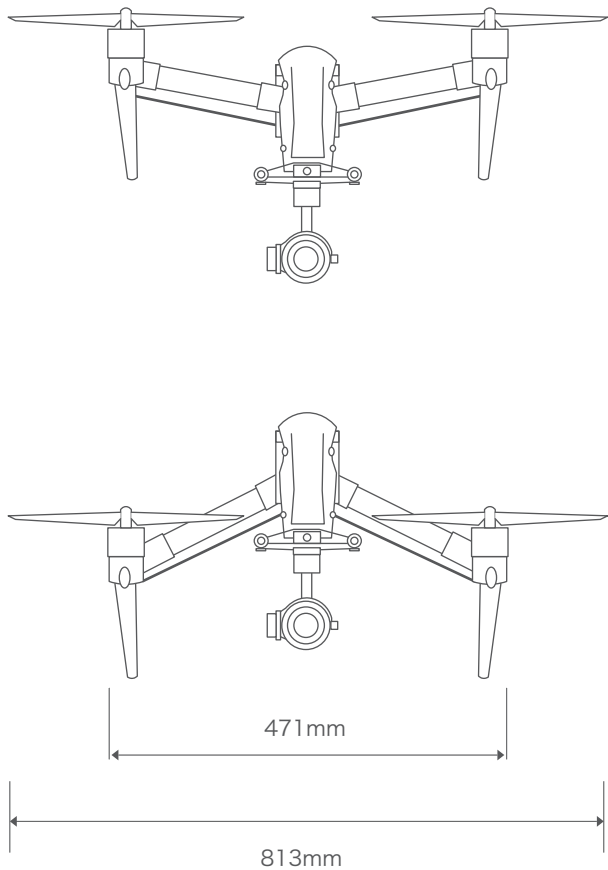

TECHNICAL SPECIFICATIONS

Inspire2

対角 982mm(プロペラ両端)

ZENMUSE X7を16mmレンズを標準搭載し、6K CinemaDNG/4K ProResに対応。
2名オペレーションで繊細なカメラワークを実現します。

最大離陸重量	4250g
自重	3440g(バッテリー含む)
最大傾斜角度	40°
最大水平速度	94km/h
最大上昇率	6m/s
最大降下率	9m/s
動作温度	-20~+40°
最大運用風速	10m/s
飛行可能時間	約23分
フライトコントローラー	DJI LightBridge
搭載ジンバル	ZENMUSE X7