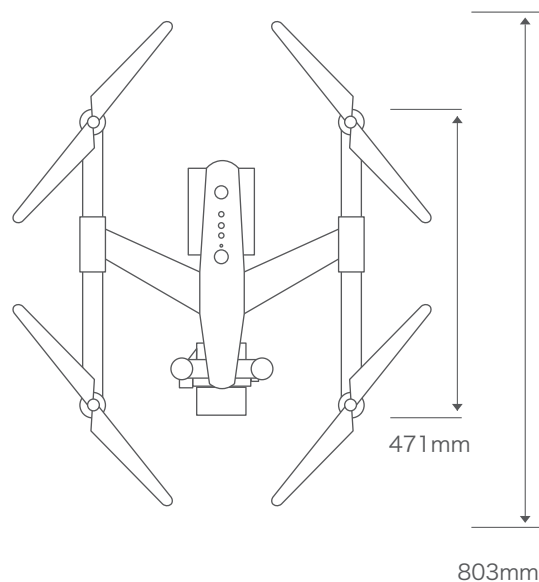

TECHNICAL SPECIFICATIONS

Inspire2

対角 982mm(プロペラ両端)

ZENMUSE X7を16mmレンズを標準搭載し、6K CinemaDNG/4K ProResに対応。
2名オペレーションで繊細なカメラワークを実現します。

最大離陸重量	4250g
自重	3440g(バッテリー含む)
最大傾斜角度	40°
最大水平速度	94km/h
最大上昇率	6m/s
最大降下率	9m/s
動作温度	-20~+40°
最大運用風速	10m/s
飛行可能時間	約23分
フライトコントローラー	DJI LightBridge
搭載ジンバル	ZENMUSE X7