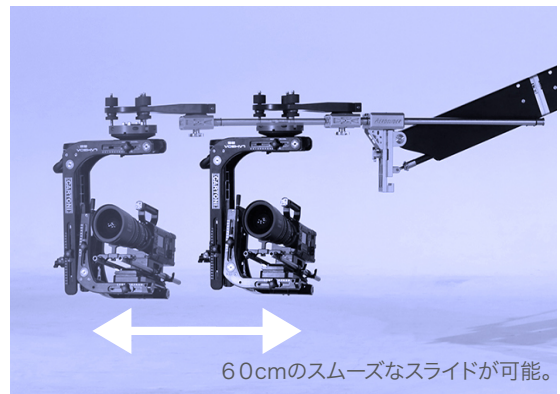

TECHNICAL SPECIFICATIONS

Aero Shooter

※ Long時にはアウトリガー(横張り)が付きます。

※ カメラの上付け、下付けも切り替えできます。

スライダー幅	60cm
耐荷重(スライダーVer.)	40kg(全ての長さ)
耐荷重(ノーマルVer.)	50kg(全ての長さ)
重量	209kg Max
取り付けベース	ミッチェル / ユーロ

SCREW INC.

株式会社 スクリュー