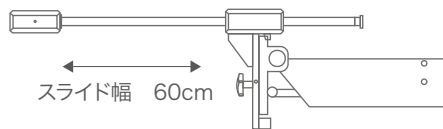

TECHNICAL SPECIFICATIONS

Aero Shooter

※ Long時にはアウトリガー(横張り)が付きます。

※ カメラの上付け、下付けも切り替えできます。

スライダー幅	60cm
耐荷重(スライダーVer.)	40kg(全ての長さ)
耐荷重(ノーマルVer.)	50kg(全ての長さ)
重量	209kg Max
取り付けベース	ミッチェル / ユーロ

SCREW INC.

株式会社 スクリュー