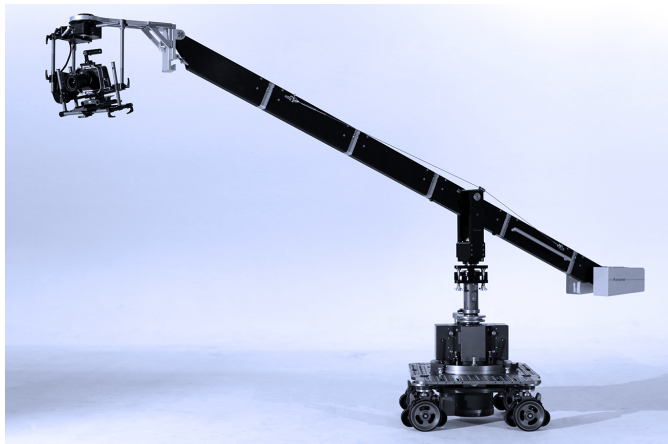

TECHNICAL SPECIFICATIONS

Aero Shooter

※ Long時にはアウトリガー(横張り)が付きます。

※ カメラの上付け、下付けも切り替えできます。

スライダー幅	60cm
耐荷重(スライダーVer.)	40kg(全ての長さ)
耐荷重(ノーマルVer.)	50kg(全ての長さ)
重量	209kg Max
取り付けベース	ミッチェル / ユーロ

SCREW INC.

株式会社 スクリュー