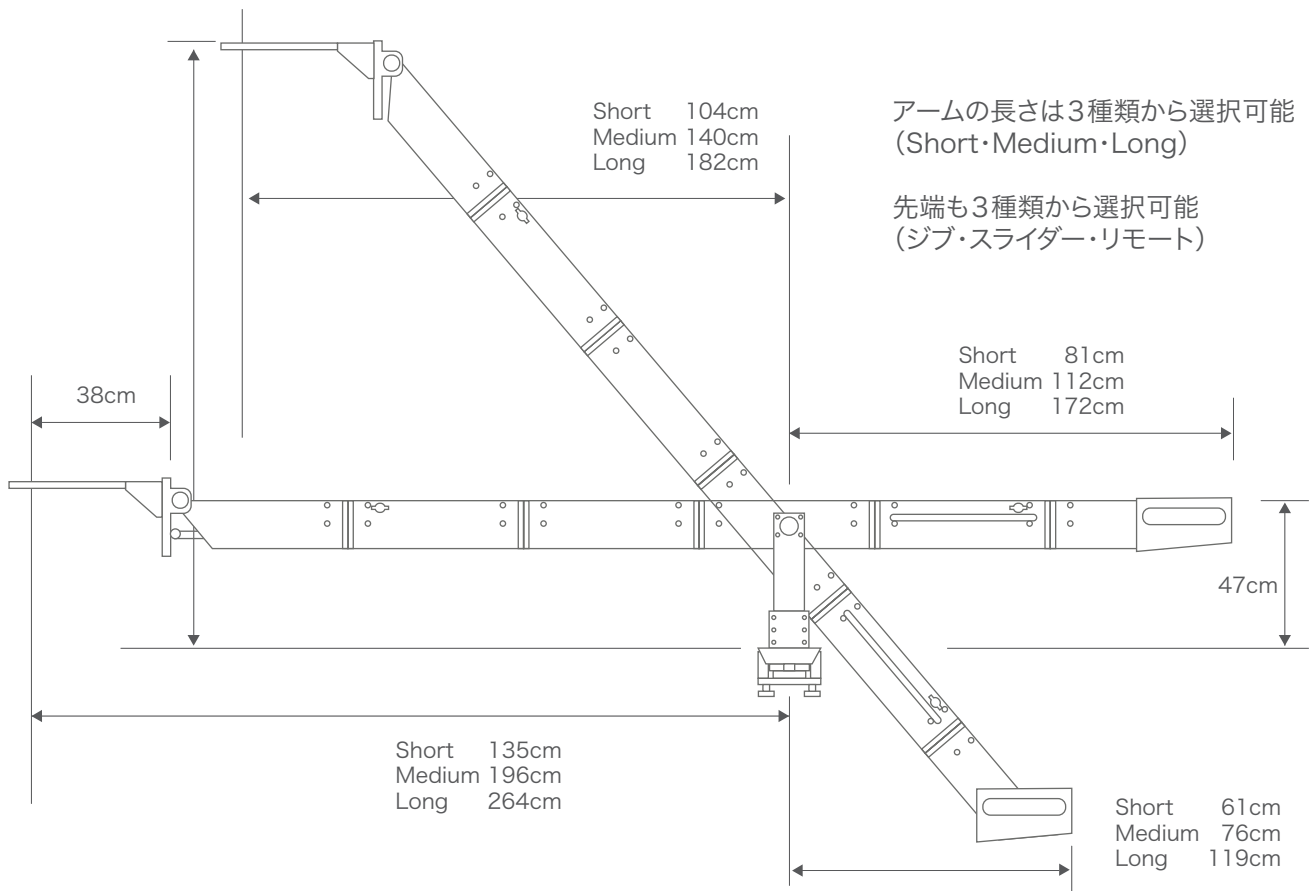

TECHNICAL SPECIFICATIONS

Aero Shooter

※ Long時にはアウトリガー(横張り)が付きます。

※ カメラの上付け、下付けも切り替えできます。

スライダー幅	60cm
耐荷重(スライダーVer.)	40kg(全ての長さ)
耐荷重(ノーマルVer.)	50kg(全ての長さ)
重量	209kg Max
取り付けベース	ミッチェル / ユーロ

SCREW INC.

株式会社 スクリュー