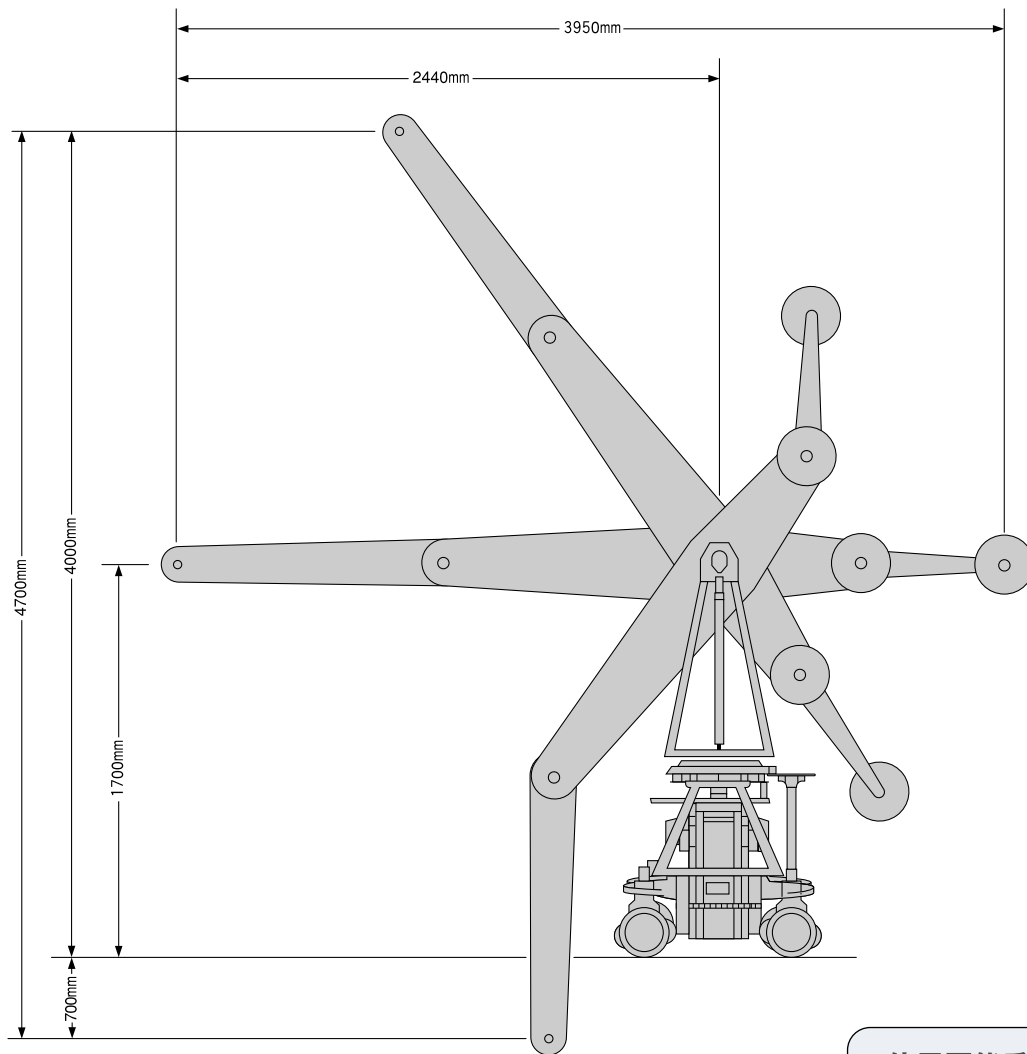

Z-jib Arm

使用可能重量: **56 kg**

Movement