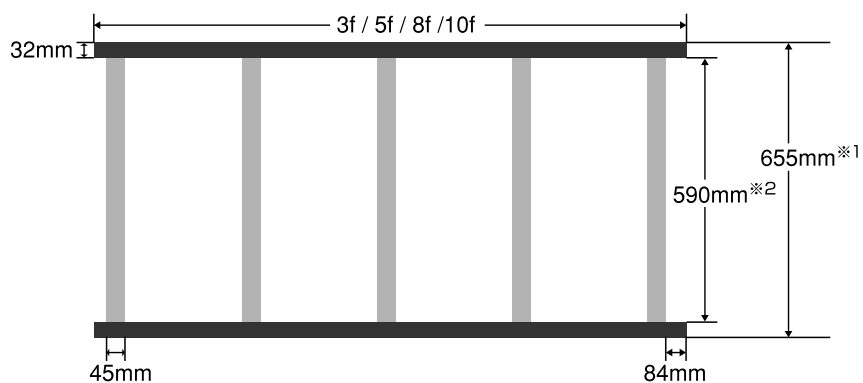

## I-beam track 直線レール

※1:ノーマル時のサイズ。ワイド時では847mm

※2:ノーマル時のサイズ。ワイド時では783mm

※高さ:100mm

I-beam track		MATTHEWS track	
3 ft	2 本	4 ft	2 本
5 ft	22 本	(1.22 m)	
8 ft	15 本	8 ft	15 本
10 ft	2 本	(2.44 m)	
計	76.8 m	計	39.04 m

## I-beam track 円形レール