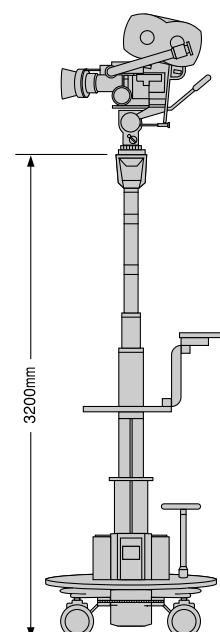

Panther Dolly

	使用时	搬入時	脚収納時
全長 (mm)	850	680	950
全幅 (mm)	850	680	550
全高 (mm)		700	
本体重量 (kg)		120	
パーツ取付最大重量 (kg)	200	—	—
上下移動幅 (mm)	700	—	—

Variation

ローリグ・モディファイ

U-バンギ

バズーカ