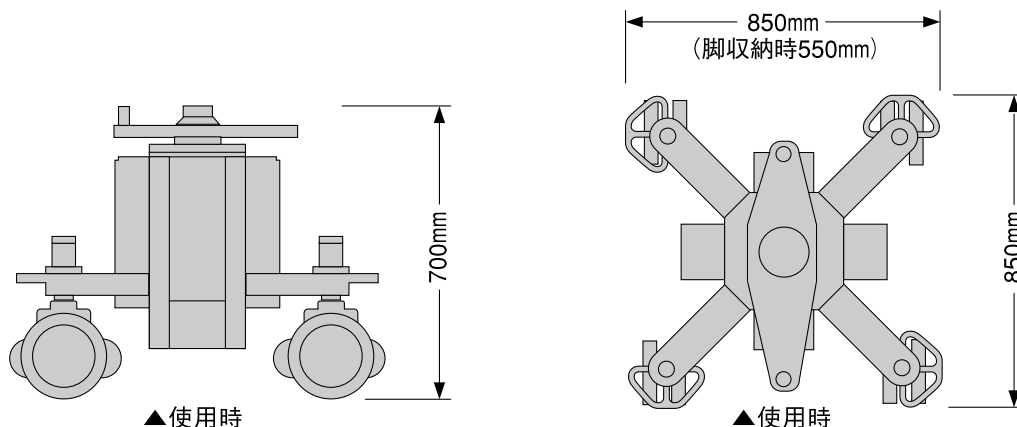

Panther Dolly

	使用时	搬入時	脚収納時
全長 (mm)	850	680	950
全幅 (mm)	850	680	550
全高 (mm)		700	
本体重量 (kg)		120	
パーツ取付最大重量 (kg)	200	—	—
上下移動幅 (mm)	700	—	—

Variation

ローリグ・モディファイ

U-バンギ

バズーカ