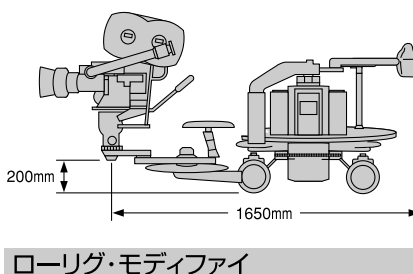

Panther Dolly

	使用时	搬入時	脚収納時
全長 (mm)	850	680	950
全幅 (mm)	850	680	550
全高 (mm)		700	
本体重量 (kg)		120	
パーツ取付最大重量 (kg)	200	—	—
上下移動幅 (mm)	700	—	—

Variation

ローリグ・モディファイ

U-バンギ

バズーカ