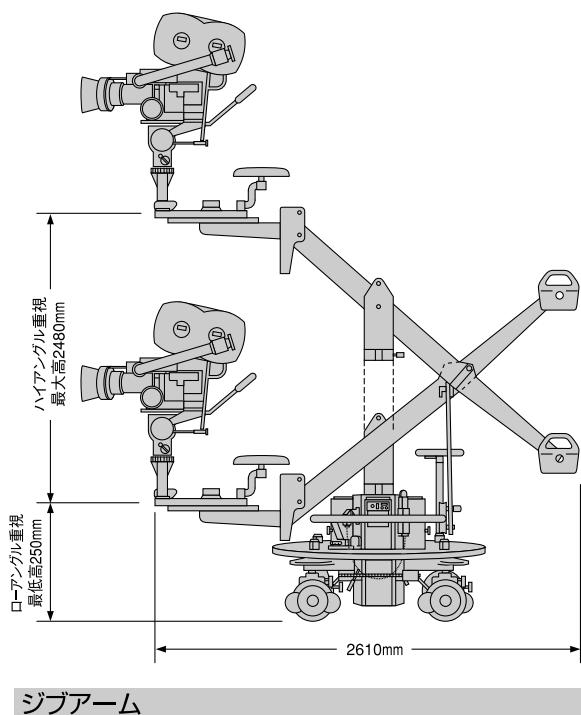

Panther Dolly

	使用时	搬入時	脚収納時
全長 (mm)	850	680	950
全幅 (mm)	850	680	550
全高 (mm)		700	
本体重量 (kg)		120	
パーツ取付最大重量 (kg)	200	—	—
上下移動幅 (mm)	700	—	—

Variation

ローリグ・モディファイ

U-バンギ

バズーカ