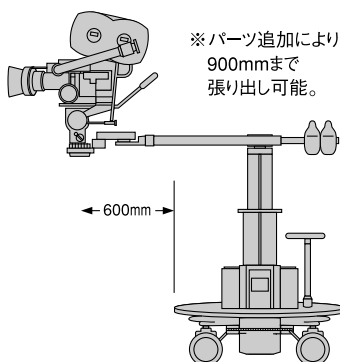

Panther Dolly

	使用时	搬入時	脚収納時
全長 (mm)	850	680	950
全幅 (mm)	850	680	550
全高 (mm)		700	
本体重量 (kg)		120	
パーツ取付最大重量 (kg)	200	—	—
上下移動幅 (mm)	700	—	—

Variation

ローリグ・モディファイ

U-バンギ

バズーカ