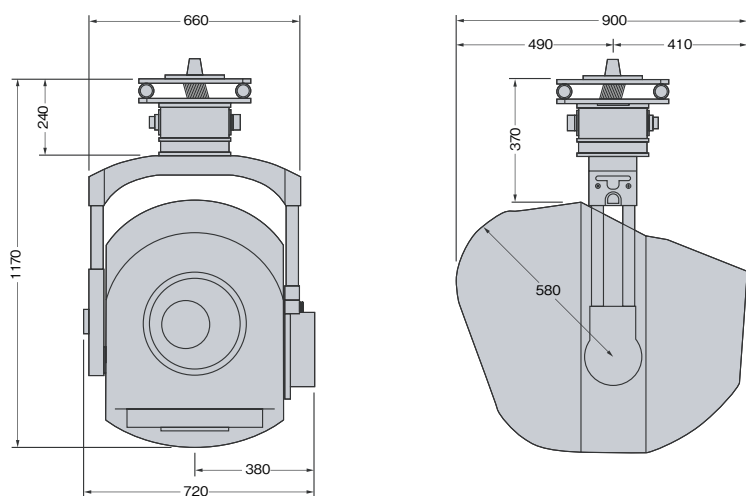

## GYRON FS 2面図

		GYRON FS
全長	(mm)	720
全幅	(mm)	900
全高	(mm)	1170
重量	(kg)	68
最大積載重量	(kg)	41
ロール角度		+ / -50°