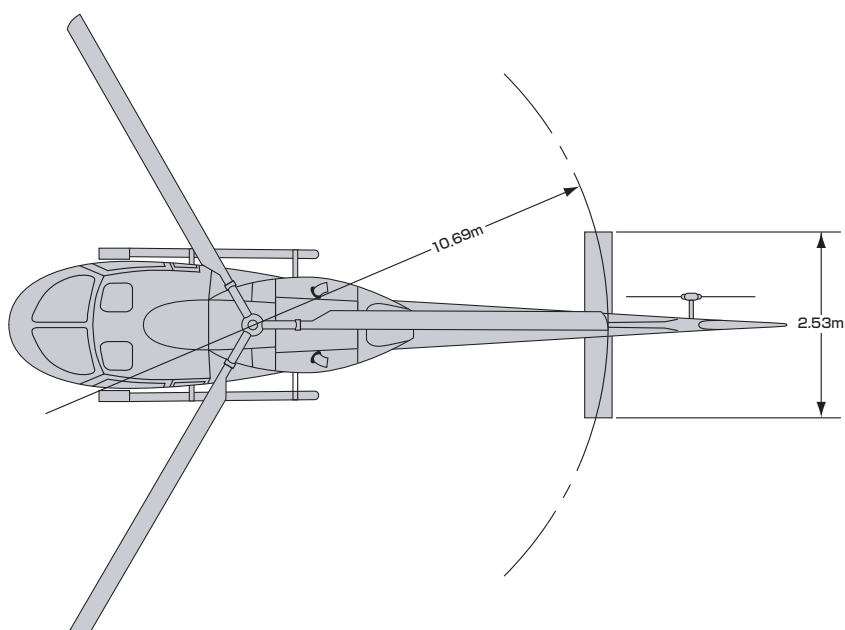

## GYRON FS 2面図

		GYRON FS
全長	(mm)	720
全幅	(mm)	900
全高	(mm)	1170
重量	(kg)	68
最大積載重量	(kg)	41
ロール角度		+ / -50°

## エアロスパシアル AS355F2 (GYRON FS 専用機体)

発動機	アリソン250-C20F×2(双発エンジン)
回転翼	3枚羽根×1(主) 2枚羽根×1(尾)
搭乗人数	4名(パイロット含む)
航続時間	約1時間30分