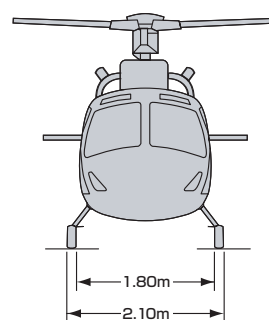

# GYRON FS

## GYRON FS 2面図

		GYRON FS
全長	(mm)	720
全幅	(mm)	900
全高	(mm)	1170
重量	(kg)	68
最大積載重量	(kg)	41
ロール角度		+ / -50°

## エアロスパシアル AS355F2 (GYRON FS 専用機体)

発動機	アリソン250-C20F×2(双発エンジン)
回転翼	3枚羽根×1(主) 2枚羽根×1(尾)
搭乗人数	4名(パイロット含む)
航続時間	約1時間30分