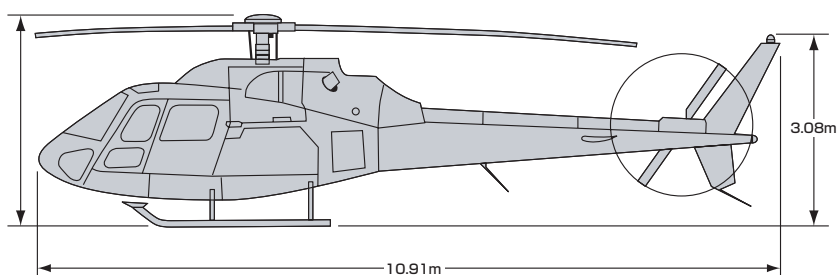

## GYRON FS 2面図

		GYRON FS
全長	(mm)	720
全幅	(mm)	900
全高	(mm)	1170
重量	(kg)	68
最大積載重量	(kg)	41
ロール角度		+ / -50°

## エアロスパシアル AS355F2 (GYRON FS 専用機体)

発動機	アリソン250-C20F×2(双発エンジン)
回転翼	3枚羽根×1(主) 2枚羽根×1(尾)
搭乗人数	4名(パイロット含む)
航続時間	約1時間30分